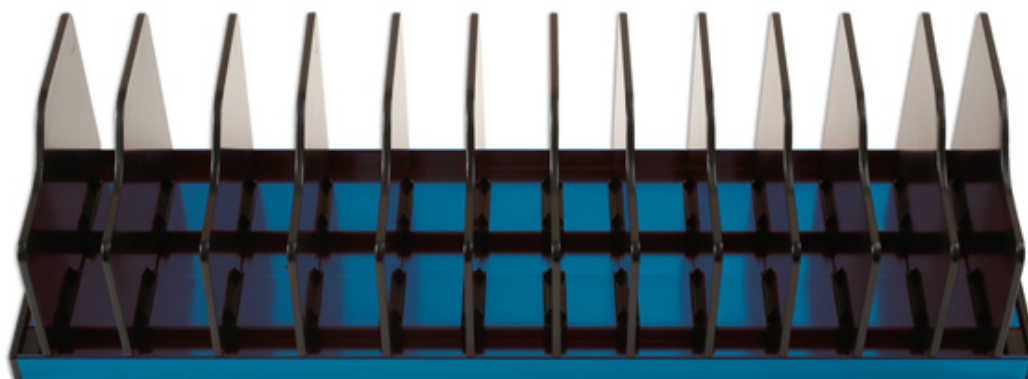

Râtelier de rangement de pinces de 300 mm

Râtelier de rangement de pinces réglable qui reçoit jusqu'à 12 pinces

Additional Information

- Réglable pour ranger des pinces de plus grande taille
- Reçoit jusqu'à 12 pinces
- En aluminium et plastique ABS
- Longueur 300 mm
- Des sections peuvent être retirées